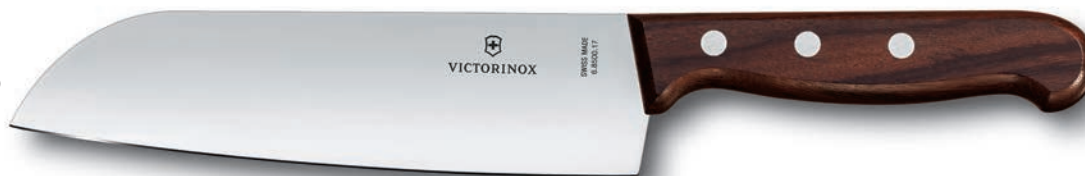

6.8500.17G | Wood Cuchillo de chef Santoku

Mango acre modificado, en caja de regalo

Precio público c/I.V.A.

$ 1,431.00