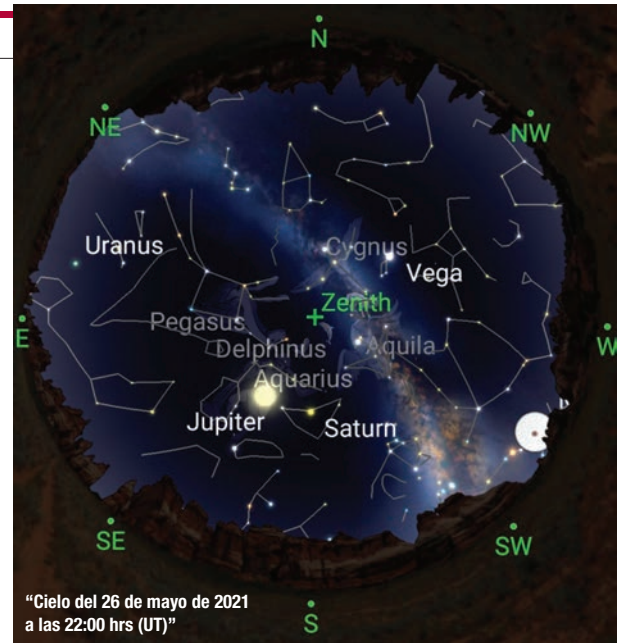

MUNDO

Promociones válidas del 1° de abril al 30 de junio de 2021

1. Mayo 21 El cúmulo NGC 6254 (M10) de la constelación de Ofiuco, estará bien ubicado para observación la mayor parte de la noche, hacia el este de la Esfera Celeste.
2. Mayo 26 09:45 – 12:52 (04:45 a 07:52 hora local). Eclipse Total de Luna. El eclipse tendrá su máximo de las 06:12 a 06:26, punto medio del eclipse 6:19 hora local. Configuración visible en la República Mexicana, durante la primera mitad del eclipse y con horizonte despejado. La Luna se encontrará en dirección de la constelación del Escorpión, hacia la parte suroeste de la Esfera Celeste (ver tabla).

UT	Hora Local	Etapas del Eclipse
08:48	03:48	La Luna comienza a entrar en la penumbra de la Tierra
09:45	04:45	La luna comienza a entrar en la umbra de la Tierra. Comienza el eclipse parcial.
11:12	06:12	Luna completamente dentro de la umbra de la Tierra. Comienza el eclipse total.
11:19	06:19	Punto medio del eclipse
La luna comienza a salir de la umbra terrestre. Finaliza el eclipse total.		
Luna completamente fuera de la umbra de la Tierra. Finaliza el eclipse parcial		
La luna sale de la penumbra de la Tierra		

1. Mayo 29 El Cúmulo del Cangrejo (M4) en dirección de la constelación del Escorpión, estará bien ubicado para observación la mayor parte de la noche, hacia el sureste de la Esfera Celeste.