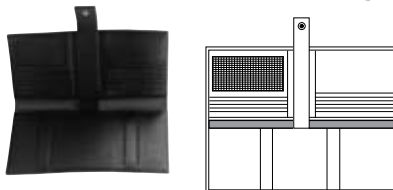

TORINO

FUNDA DE PIEL PARA CHEQUERA

largo: 25 cm | alto: 11 cm | ancho: 1 cm

30164601 piel lisa
NEGRO

- Mantenga organizada su chequera y otros objetos esenciales con la funda para cheques Torino, que posee el tamaño adecuado para guardar cheques
- Dimensionada para guardar cheques de 8" x 2.75" (20 cm x 7 cm)
- Sus diez ranuras para tarjetas de crédito permiten localizar fácilmente las tarjetas importantes
- Cuatro bolsillos de almacenamiento para recibos y otros objetos
- Ventana para tarjeta de identidad con pantalla de micromalla
- Compartimento de piel para bolígrafos
- 100% piel de napa genuina